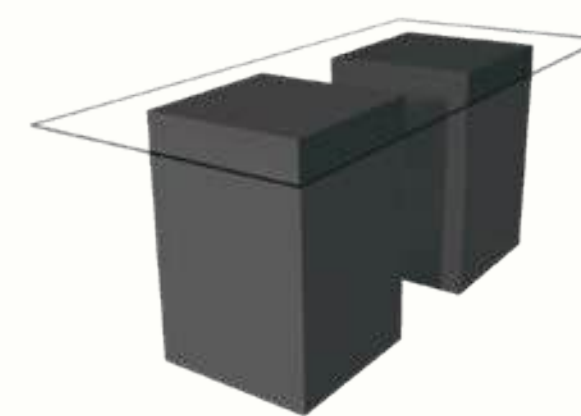

MIRAGE MIRROR DINING TABLE
L240cm • W120cm • H76cm
Gold / Mirror
AED 650

MASHRABIYA ROUND DINING TABLE
D200cm • H76cm
Clear Glass Table Top / White LED Lit Base
AED 325

MASHRABIYA SQUARE DINING TABLE
L180cm • W180cm • H75cm
Clear Glass Table Top / White LED Lit Base
AED 325

MASHRABIYA FROSTED DINING TABLE
L180cm • W180cm • H75cm
Frosted Glass Table Top / White LED Lit Base
AED 325

LE MINOU EDGE DINING TABLE
L180cm • W180cm • H75cm
Clear / White
AED 405

LE MINOU REGAL DINING TABLE
L240cm • W130cm • H75cm
Clear / White
AED 390

LE MINOU DASH DINING TABLE
L200cm • W100cm • H75cm
Clear / White
AED 265

LE MINOU VERTEX DINING TABLE
L191cm • W76cm • H75cm
Clear / White
AED 265

LE MINOU SQUARE GLASS DINING TABLE
L100cm • W100cm • H75cm
Clear / White
AED 145