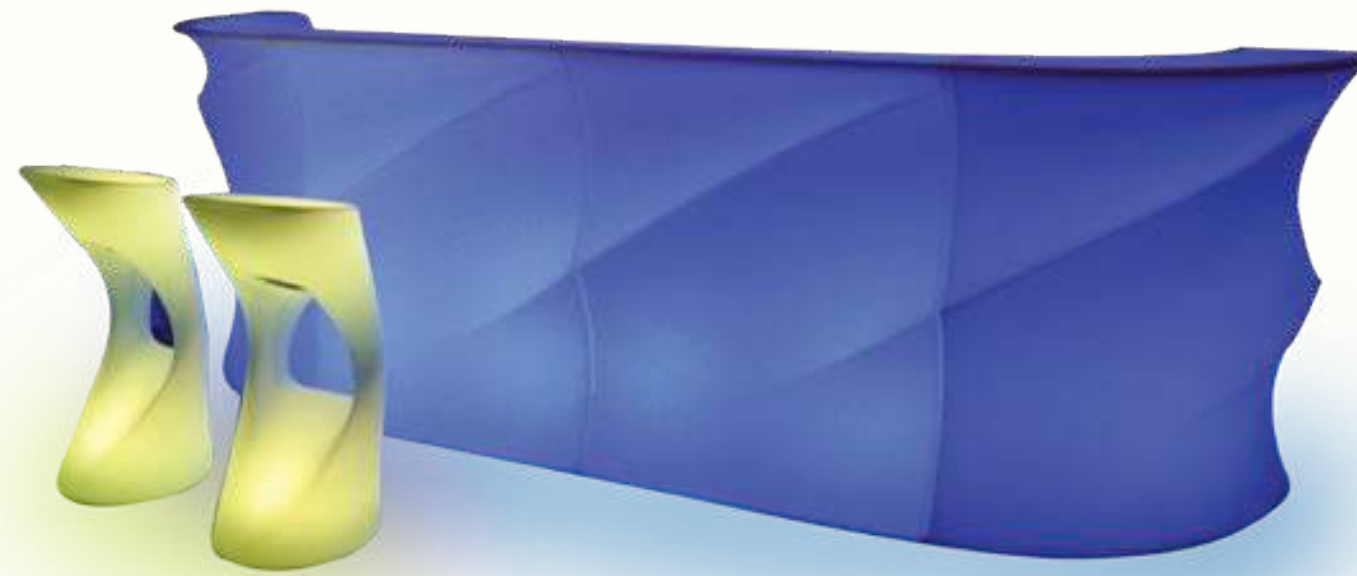

BLITZ SQUARE LED COCKTAIL TABLE
L45cm • W45cm • H110cm
RGB
AED 150

LUMOS LED BAR STOOL
L40cm • W37cm • H81cm
RGB / Clear
AED 100

RIPPLE LED STRAIGHT BAR
L90cm • W80cm • H110cm
RGB
AED 350

RIPPLE LED CORNER BAR
L80cm • W80cm • H110cm
RGB
AED 250