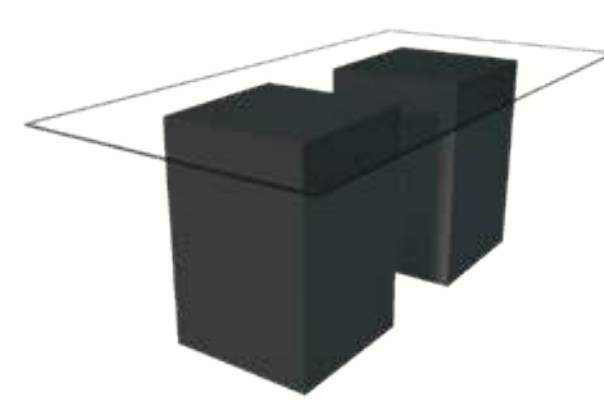

MIRAGE MIRROR DINING TABLE
L240cm • W120cm • H76cm
Gold / Mirror
AED 650

MASHRABIYA ROUND DINING TABLE
D200cm • H76cm
Clear Glass Table Top / White LED Lit Base
AED 325

MASHRABIYA SQUARE DINING TABLE
L180cm • W180cm • H75cm
Clear Glass Table Top / White LED Lit Base
AED 325

MASHRABIYA FROSTED DINING TABLE
L180cm • W180cm • H75cm
Frosted Glass Table Top / White LED Lit Base
AED 325

LE MINOU EDGE DINING TABLE
L180cm • W180cm • H75cm
Clear / White
AED 405

LE MINOU REGAL DINING TABLE
L240cm • W130cm • H75cm
Clear / White
AED 390

LE MINOU DASH DINING TABLE
L200cm • W100cm • H75cm
Clear / White
AED 265

LE MINOU VERTEX DINING TABLE
L191cm • W76cm • H75cm
Clear / White
AED 265

LE MINOU SQUARE GLASS DINING TABLE
L100cm • W100cm • H75cm
Clear / White
AED 145