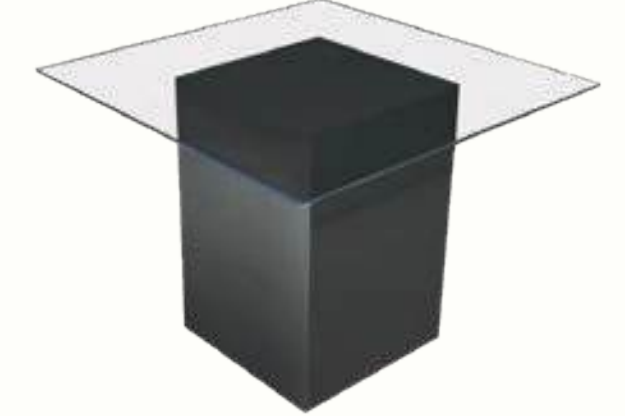

MIRAGE MIRROR DINING TABLE
L240cm • W120cm • H76cm
Gold / Mirror
AED 650

MASHRABIYA ROUND DINING TABLE
D200cm • H76cm
Clear Glass Table Top / White LED Lit Base
AED 325

MASHRABIYA SQUARE DINING TABLE
L180cm • W180cm • H75cm
Clear Glass Table Top / White LED Lit Base
AED 325

MASHRABIYA FROSTED DINING TABLE
L180cm • W180cm • H75cm
Frosted Glass Table Top / White LED Lit Base
AED 325

LE MINOU EDGE DINING TABLE
L180cm • W180cm • H75cm
Clear / White
AED 405

LE MINOU REGAL DINING TABLE
L240cm • W130cm • H75cm
Clear / White
AED 390

LE MINOU DASH DINING TABLE
L200cm • W100cm • H75cm
Clear / White
AED 265

LE MINOU VERTEX DINING TABLE
L191cm • W76cm • H75cm
Clear / White
AED 265

LE MINOU SQUARE GLASS DINING TABLE
L100cm • W100cm • H75cm
Clear / White
AED 145

MIDNIGHT LE MINOU VERTEX DINING TABLE
L191cm • W76cm • H75cm
Clear / White
AED 265