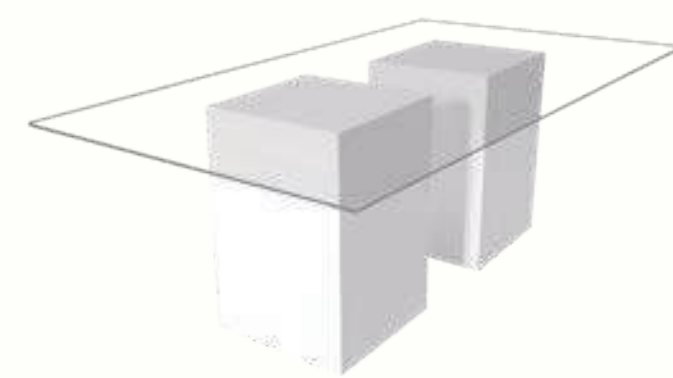

MIRAGE MIRROR DINING TABLE
L240cm • W120cm • H76cm
Gold / Mirror
AED 650

MASHRABIYA ROUND DINING TABLE
D200cm • H76cm
Clear Glass Table Top / White LED Lit Base
AED 325

MASHRABIYA SQUARE DINING TABLE
L180cm • W180cm • H75cm
Clear Glass Table Top / White LED Lit Base
AED 325

MASHRABIYA FROSTED DINING TABLE
L180cm • W180cm • H75cm
Frosted Glass Table Top / White LED Lit Base
AED 325

LE MINOU EDGE DINING TABLE
L180cm • W180cm • H75cm
Clear / White
AED 405

LE MINOU REGAL DINING TABLE
L240cm • W130cm • H75cm
Clear / White
AED 390