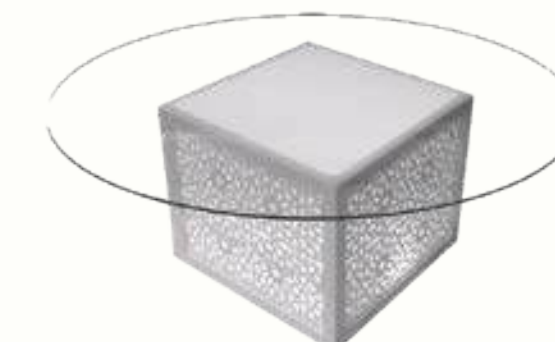

MADINA MOROCCAN COFFEE TABLE
L52cm • W45cm • H56cm
White
AED 120

MASHRABIYA SQUARE GLASS DINING TABLE
L180cm • W180cm • H75cm
White / Clear
AED 325

MASHRABIYA ROUND GLASS DINING TABLE
D200cm • H76cm
White / Multi
AED 325