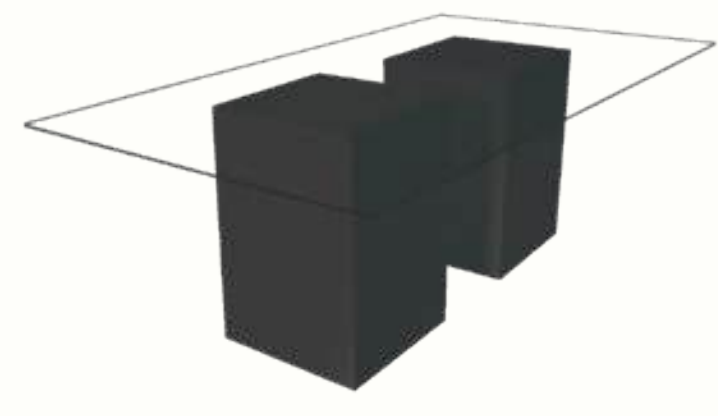

MIRAGE MIRROR DINING TABLE
L240cm • W120cm • H76cm
Gold / Mirror
AED 650

MASHRABIYA ROUND DINING TABLE
D200cm • H76cm
Clear Glass Table Top / White LED Lit Base
AED 325

MASHRABIYA SQUARE DINING TABLE
L180cm • W180cm • H75cm
Clear Glass Table Top / White LED Lit Base
AED 325

MASHRABIYA FROSTED DINING TABLE
L180cm • W180cm • H75cm
Frosted Glass Table Top / White LED Lit Base
AED 325

LE MINOU EDGE DINING TABLE
L180cm • W180cm • H75cm
Clear / White
AED 405

LE MINOU REGAL DINING TABLE
L240cm • W130cm • H75cm
Clear / White
AED 390

LE MINOU DASH DINING TABLE
L200cm • W100cm • H75cm
Clear / White
AED 265

LE MINOU VERTEX DINING TABLE
L191cm • W76cm • H75cm
Clear / White
AED 265

LE MINOU SQUARE GLASS DINING TABLE
L100cm • W100cm • H75cm
Clear / White
AED 145