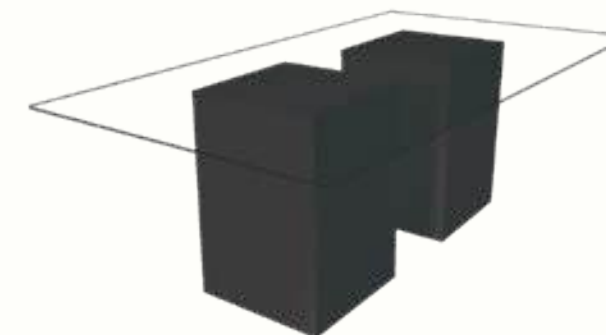

WARWICK OFFICE DESK
L160cm • W75cm • H75cm
Gray / BrownBlack
AED 300

LOCKABLE STEEL CABINET
L85cm • W45cm • H180cm
Gray
AED 170

LE MINOU GRAND MEETING TABLE
L240cm • W120cm • H75cm
White
AED 585

MIDNIGHT REGAL MEETING TABLE
L240cm • W130cm • H75cm
Clear / Black
AED 390