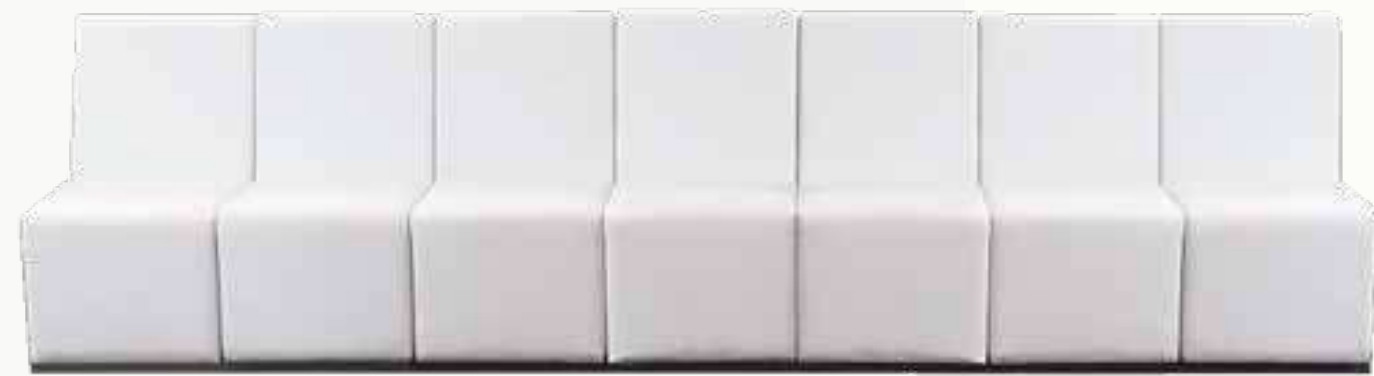

BISMARC ARMCHAIR
L74cm • W80cm • H88cm • S47cm
Taupe Fabric
AED 165

CHAMELEON SINGLE CHAIR
L53cm • W71cm • H93cm • S45cm
White
AED 100

CHAMELEON CORNER CHAIR
L71cm • W71cm • H93cm • S45cm
White
AED 100

CHAMELEON SINGLE CHAIR
L53cm • W71cm • H93cm • S45cm
Black
AED 100