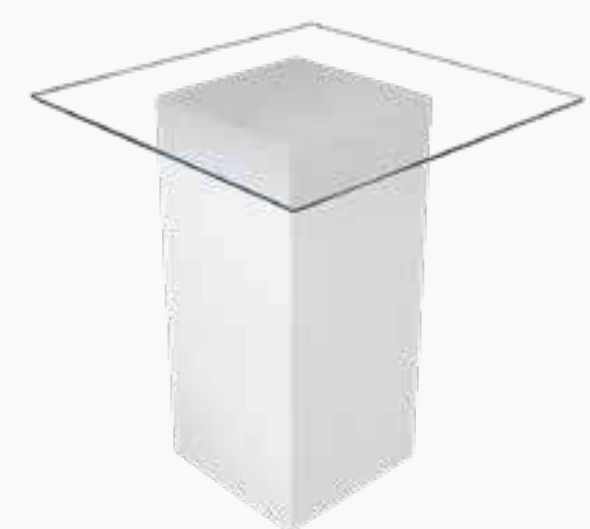

LE MINOU SQUARE GLASS HIGH TABLE
L100cm • W100cm • H112cm
White / Clear Glass
AED 195