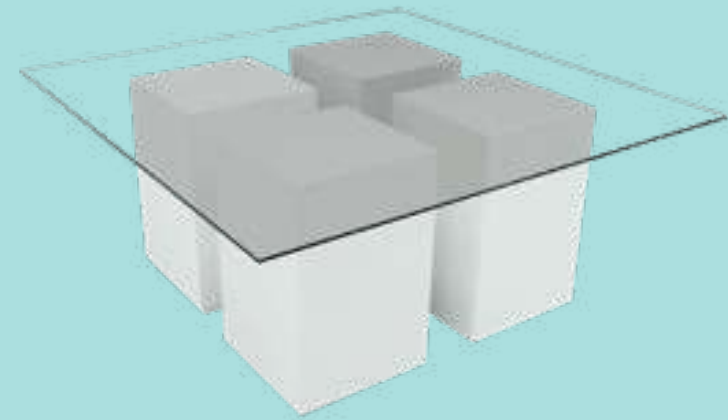

MASHRABIYA ROUND DINING TABLE
D200cm • H76cm
Clear Glass Table Top / White LED Lit Base
AED 325

MASHRABIYA SQUARE DINING TABLE
L180cm • W180cm • H75cm
Clear Glass Table Top / White LED Lit Base
AED 325

MASHRABIYA FROSTED DINING TABLE
L180cm • W180cm • H75cm
Frosted Glass Table Top / White LED Lit Base
AED 325

LE MINOU EDGE DINING TABLE
L180cm • W180cm • H75cm
Clear / White
AED 405

LE MINOU REGAL DINING TABLE
L240cm • W130cm • H75cm
Clear / White
AED 390