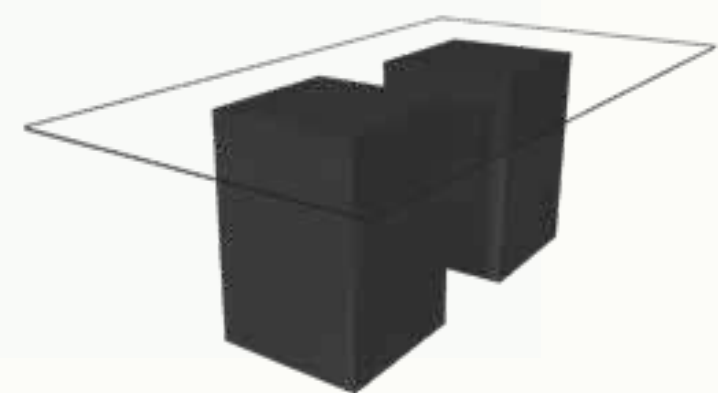

MIRAGE MIRROR DINING TABLE
L240cm • W120cm • H75cm
Gold / Mirror
AED 650

MASHRABIYA ROUND DINING TABLE
D200cm • H76cm
Clear Glass Table Top / White LED Lit Base
AED 325

MASHRABIYA SQUARE DINING TABLE
L180cm • W180cm • H75cm
Clear Glass Table Top / White LED Lit Base
AED 325

MASHRABIYA FROSTED DINING TABLE
L180cm • W180cm • H75cm
Frosted Glass Table Top / White LED Lit Base
AED 325

LE MINOU EDGE DINING TABLE
L180cm • W180cm • H75cm
Clear / White
AED 405

LE MINOU REGAL DINING TABLE
L240cm • W130cm • H75cm
Clear / White
AED 390

LE MINOU DASH DINING TABLE
L200cm • W100cm • H75cm
Clear / White
AED 265

LE MINOU VERTEX DINING TABLE
L191cm • W76cm • H75cm
Clear / White
AED 265

LE MINOU GLASS DINING TABLE
L100cm • W100cm • H75cm
Clear / White
AED 145