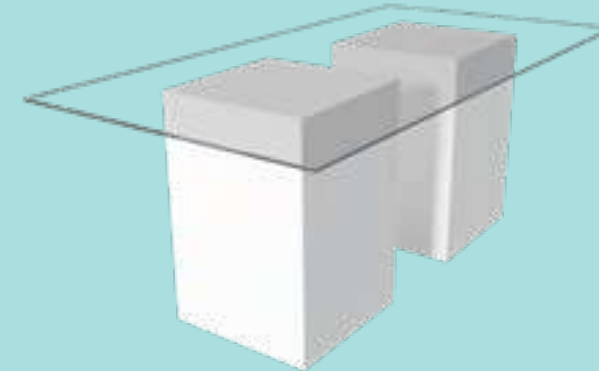

MASHRABIYA ROUND DINING TABLE
D200cm • H76cm
Clear Glass Table Top / White LED Lit Base
AED 325

MASHRABIYA SQUARE DINING TABLE
L180cm • W180cm • H75cm
Clear Glass Table Top / White LED Lit Base
AED 325

MASHRABIYA FROSTED DINING TABLE
L180cm • W180cm • H75cm
Frosted Glass Table Top / White LED Lit Base
AED 325

LE MINOU EDGE DINING TABLE
L180cm • W180cm • H75cm
Clear / White
AED 405

LE MINOU REGAL DINING TABLE
L240cm • W130cm • H75cm
Clear / White
AED 390