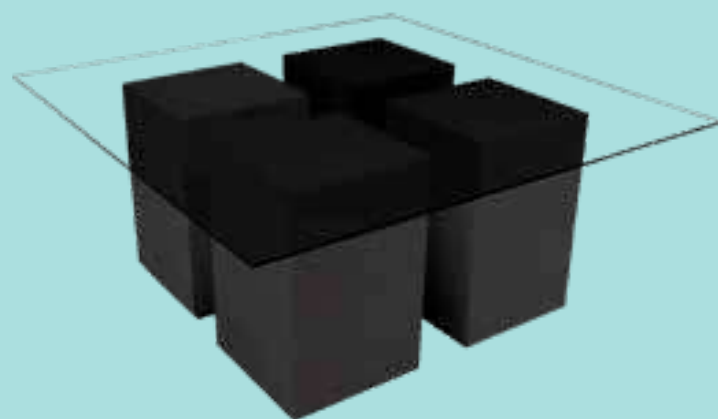

MIRAGE MIRROR DINING TABLE
L240cm • W120cm • H75cm
Gold / Mirror
AED 650

MASHRABIYA ROUND DINING TABLE
D200cm • H76cm
Clear Glass Table Top / White LED Lit Base
AED 325

MASHRABIYA SQUARE DINING TABLE
L180cm • W180cm • H75cm
Clear Glass Table Top / White LED Lit Base
AED 325

MASHRABIYA FROSTED DINING TABLE
L180cm • W180cm • H75cm
Frosted Glass Table Top / White LED Lit Base
AED 325

LE MINOU EDGE DINING TABLE
L180cm • W180cm • H75cm
Clear / White
AED 405

LE MINOU REGAL DINING TABLE
L240cm • W130cm • H75cm
Clear / White
AED 390

LE MINOU DASH DINING TABLE
L200cm • W100cm • H75cm
Clear / White
AED 265

LE MINOU VERTEX DINING TABLE
L191cm • W76cm • H75cm
Clear / White
AED 265

LE MINOU GLASS DINING TABLE
L100cm • W100cm • H75cm
Clear / White
AED 145