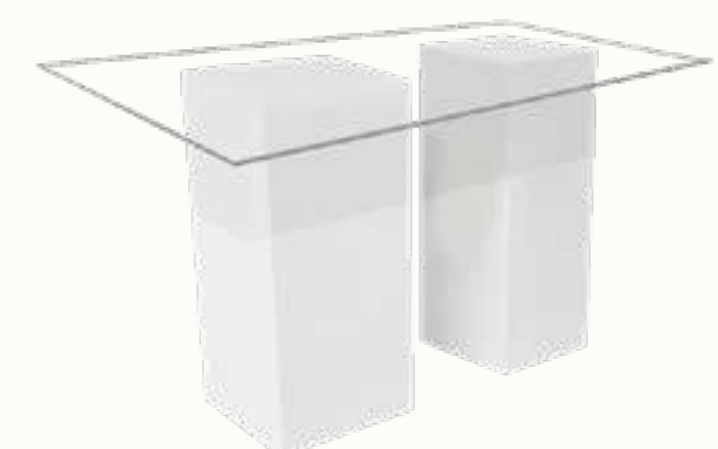

HAIRPIN HIGH TABLE
L60cm • W60cm • H115cm
Brown / Black
AED 410

HAIRPIN HIGH TABLE
L60cm • W60cm • H115cm
Brown / White
AED 410

COCKTAIL TABLES

LE MINOU HIGH TABLE
L50cm • W50cm • H111cm
White
AED 120

LE MINOU SQUARE COCKTAIL TABLE
L100cm • W100cm • H113cm
White
AED 220

LE MINOU RECTANGULAR COCKTAIL TABLE
L120cm • W60cm • H113cm
White
AED 220

LE MINOU ROUND COCKTAIL TABLE
D100cm • H113cm
White
AED 220

LE MINOU GRAND COCKTAIL TABLE
L240cm • W120cm • H113cm
White
AED 685

LE MINOU SQUARE GLASS HIGH TABLE
L100cm • W100cm • H112cm
White / Clear Glass
AED 195

LE MINOU VERTEX GLASS COCKTAIL TABLE
L191cm • W76cm • H112cm
White / Clear Glass
AED 365

LE MINOU DASH GLASS COCKTAIL TABLE
L200cm • W100cm • H112cm
White / Clear Glass
AED 365