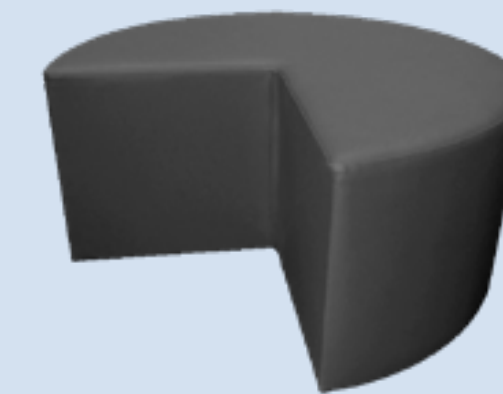

INDIANA DAYBED
L180cm • W80cm • H48cm
Black Leather
AED 195

ROMA MAJEURE POUFFE
L70cm • W70cm • H47cm
White
AED 90

ROMA SQUARE POUFFE
L46cm • W46cm • H49cm
White
AED 60

ROMA SQUARE POUFFE
L46cm • W46cm • H49cm
Black
AED 60

ROMA ROUND POUFFE
D50cm • H50cm
White
AED 60

ROMA ROUND POUFFE
D50cm • H50cm
Black
AED 60

ROMA ROUND POUFFE
D50cm • H50cm
Red
AED 60

CARAVANE POUFFE
D90cm • H43cm
White
AED 90

CARAVANE POUFFE
D90cm • H43cm
Black
AED 90