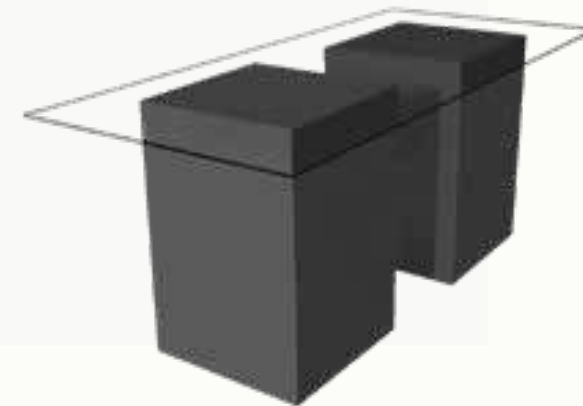

MIRAGE MIRROR DINING TABLE
L240cm • W120cm • H75cm
Gold / Mirror
AED 650

MASHRABIYA ROUND DINING TABLE
D200cm • H76cm
Clear Glass Table Top / White LED Lit Base
AED 325

MASHRABIYA SQUARE DINING TABLE
L180cm • W180cm • H75cm
Clear Glass Table Top / White LED Lit Base
AED 325

MASHRABIYA FROSTED DINING TABLE
L180cm • W180cm • H75cm
Frosted Glass Table Top / White LED Lit Base
AED 325

LE MINOU EDGE DINING TABLE
L180cm • W180cm • H75cm
Clear / White
AED 405

LE MINOU REGAL DINING TABLE
L240cm • W130cm • H75cm
Clear / White
AED 390

LE MINOU DASH DINING TABLE
L200cm • W100cm • H75cm
Clear / White
AED 265

LE MINOU VERTEX DINING TABLE
L191cm • W76cm • H75cm
Clear / White
AED 265

LE MINOU GLASS DINING TABLE
L100cm • W100cm • H75cm
Clear / White
AED 145