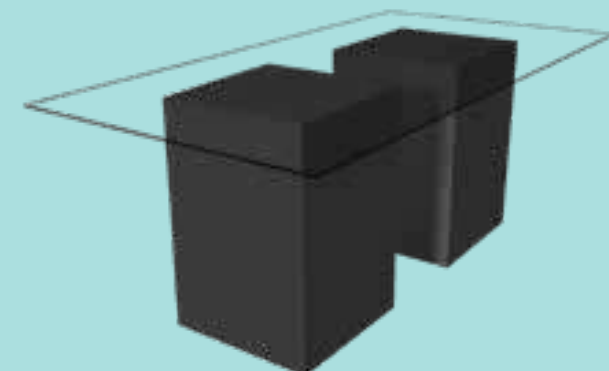

MIRAGE MIRROR DINING TABLE
L240cm • W120cm • H75cm
Gold / Mirror
AED 650

MASHRABIYA ROUND DINING TABLE
D200cm • H76cm
Clear Glass Table Top / White LED Lit Base
AED 325

MASHRABIYA SQUARE DINING TABLE
L180cm • W180cm • H75cm
Clear Glass Table Top / White LED Lit Base
AED 325

MASHRABIYA FROSTED DINING TABLE
L180cm • W180cm • H75cm
Frosted Glass Table Top / White LED Lit Base
AED 325

LE MINOU EDGE DINING TABLE
L180cm • W180cm • H75cm
Clear / White
AED 405

LE MINOU REGAL DINING TABLE
L240cm • W130cm • H75cm
Clear / White
AED 390

LE MINOU DASH DINING TABLE
L200cm • W100cm • H75cm
Clear / White
AED 265

LE MINOU VERTEX DINING TABLE
L191cm • W76cm • H75cm
Clear / White
AED 265

LE MINOU GLASS DINING TABLE
L100cm • W100cm • H75cm
Clear / White
AED 145