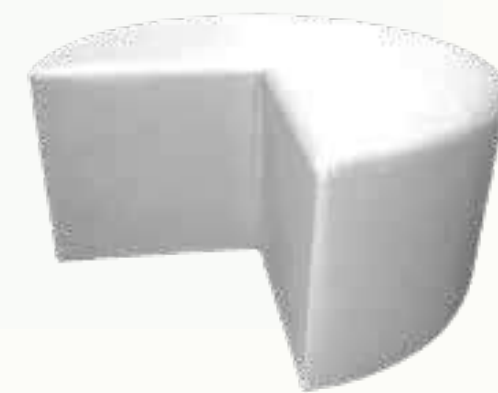

SABINE 2-SEATER SOFA
L168cm • W78cm • H77cm • S46cm
Black Leather
AED 295

SABINE 3-SEATER SOFA
L194cm • W78cm • H77cm, S46cm
Black Leather
AED 395

SELENE 3-SEATER SOFA
L180cm • W78cm • H77cm • S46cm
Black Leather
AED 345

INDIANA DAYBED
L180cm • W80cm • H48cm
White Leather
AED 195

INDIANA DAYBED
L180cm • W80cm • H48cm
Black Leather
AED 195

ROMA MAJEURE POUFFE
L70cm • W70cm • H47cm
White
AED 90

ROMA SQUARE POUFFE
L46cm • W46cm • H49cm
White
AED 60

ROMA SQUARE POUFFE
L46cm • W46cm • H49cm
Black
AED 60

CARAVANE POUFFE
D90cm • H43cm
Red
AED 90