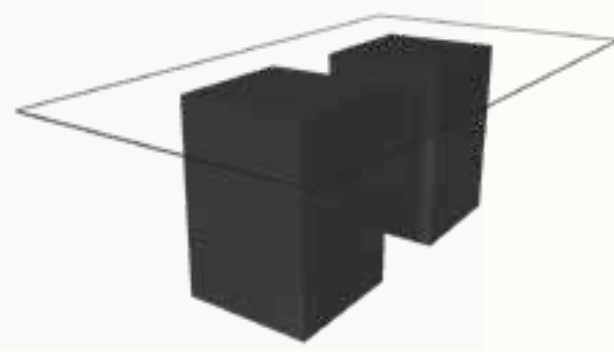

WARWICK OFFICE DESK
L160cm • W75cm • H75cm
Gray / BrownBlack
AED 300

LOCKABLE STEEL CABINET
L85cm • W45cm • H180cm
Gray
AED 170

LE MINOU GRAND MEETING TABLE
L240cm • W120cm • H75cm
White
AED 585

MIDNIGHT REGAL MEETING TABLE
L240cm • W130cm • H75cm
Clear / Black
AED 390