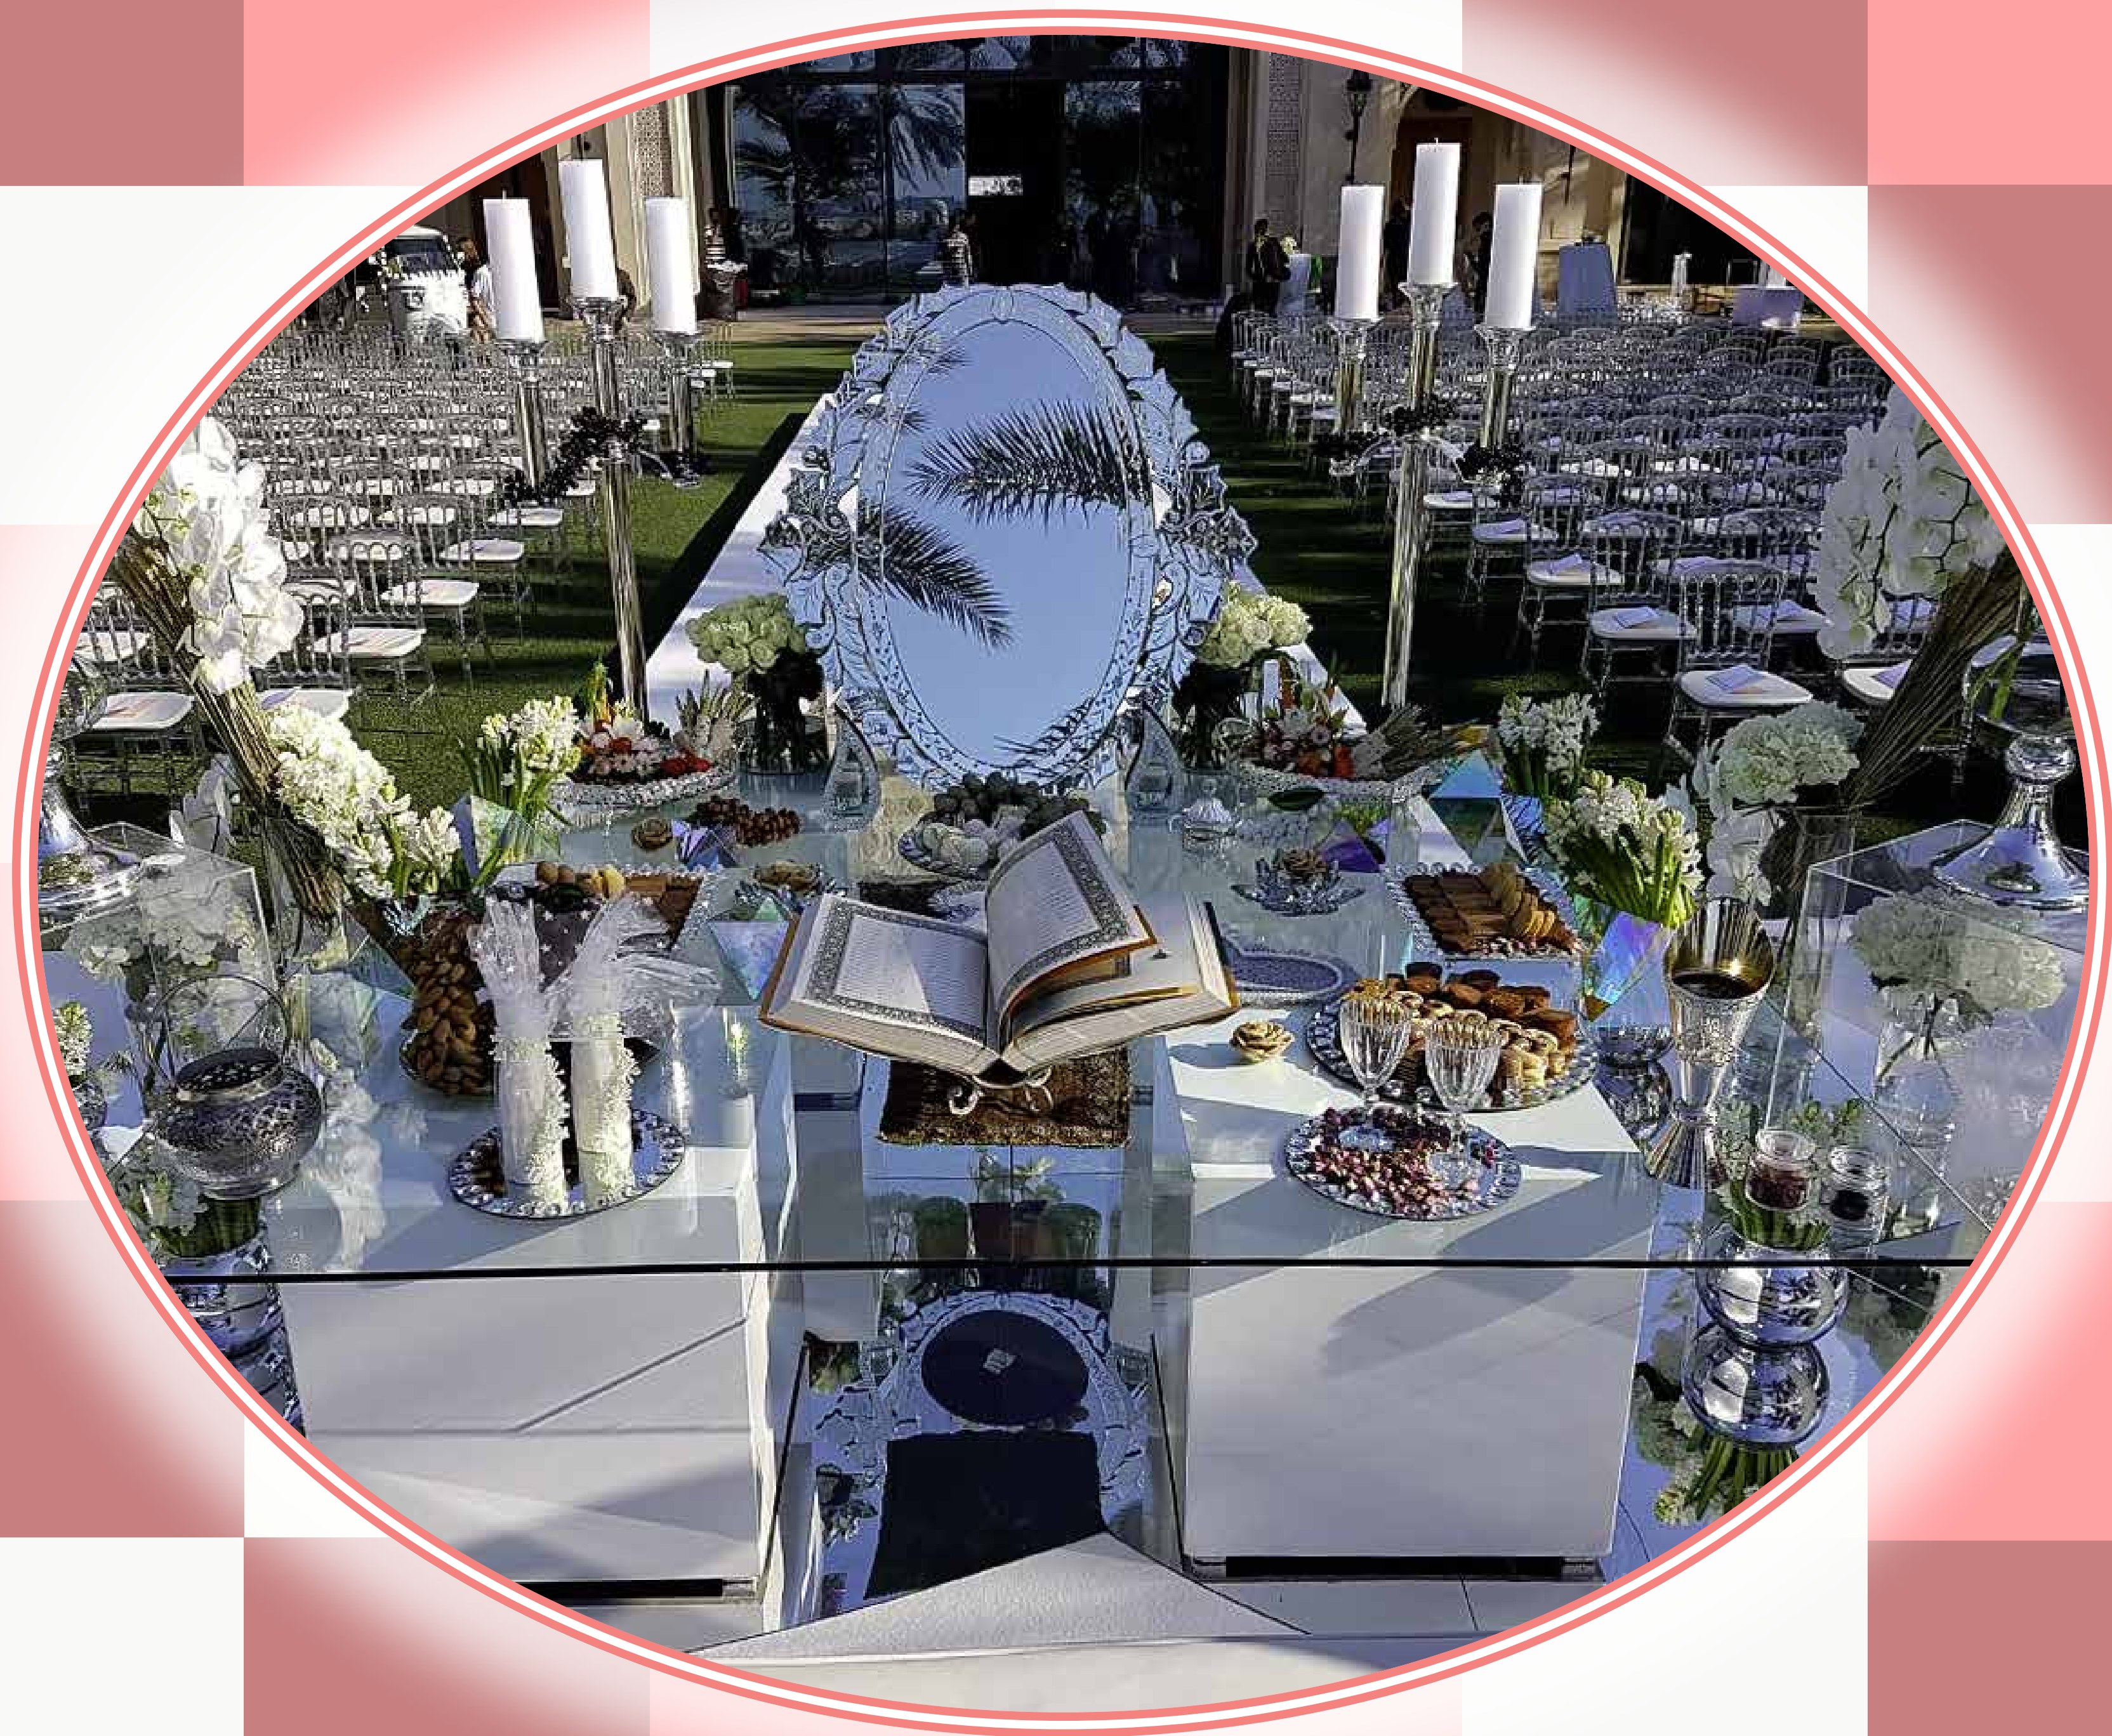

L380cm • W280cm
 Blue / Brown / Beige
 AED 120

ARABIC CARPET - GRANDEUR

L400cm • W300cm
 Red / Beige
 AED 200

MISCELLANEOUS

CEO LECTERN
L66cm • W54cm • H103cm
White
AED 350

CEO LECTERN
L66cm • W54cm • H103cm
Black
AED 350