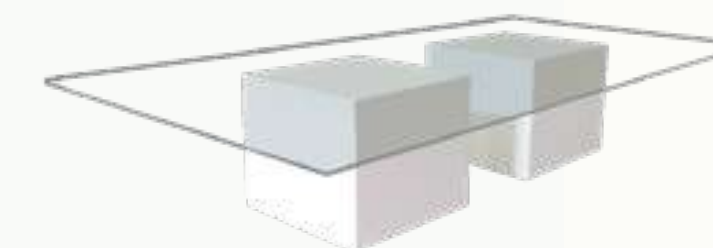

AVALON RECTANGULAR WHITE COFFEE TABLE
L120cm • W60cm • H45cm
White
AED 160

AVALON SQUARE WHITE COFFEE TABLE
L100cm • W100cm • H45cm
White
AED 160

AVALON ROUND WHITE COFFEE TABLE
D100cm • H45cm
White
AED 160

LE MINOU VERTEX COFFEE TABLE
L191cm • W76cm • H44cm
White / Clear
AED 245

LE MINOU RECTANGULAR COFFEE TABLE
L120cm • W60cm • H45cm
White
AED 160

LE MINOU SQUARE COFFEE TABLE
L100cm • W100cm • H45cm
White
AED 160

LE MINOU ROUND COFFEE TABLE
D100cm • H45cm
White
AED 160

LE MINOU GRAND COFFEE TABLE
L240cm • W120cm • H45cm
White
AED 565

LE MINOU DASH COFFEE TABLE
L200cm • W100cm • H44cm
White / Clear
AED 245

COFFEE TABLES