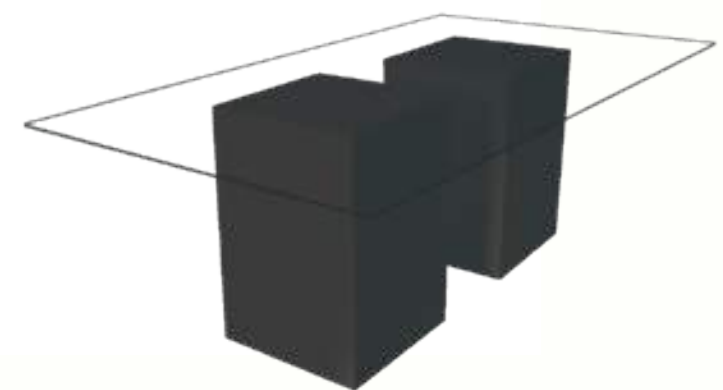

DINING TABLES

MIRAGE MIRROR DINING TABLE
L240cm • W120cm • H75cm
Gold / Mirror
AED 650

MASHRABIYA ROUND DINING TABLE
D200cm • H76cm
Clear Glass Table Top / White LED Lit Base
AED 325

MASHRABIYA SQUARE DINING TABLE
L180cm • W180cm • H75cm
Clear Glass Table Top / White LED Lit Base
AED 325

MASHRABIYA FROSTED DINING TABLE
L180cm • W180cm • H75cm
Frosted Glass Table Top / White LED Lit Base
AED 325

LE MINOU EDGE DINING TABLE
L180cm • W180cm • H75cm
Clear / White
AED 405

LE MINOU REGAL DINING TABLE
L240cm • W130cm • H75cm
Clear / White
AED 390

LE MINOU DASH DINING TABLE
L200cm • W100cm • H75cm
Clear / White
AED 265

LE MINOU VERTEX DINING TABLE
L191cm • W76cm • H75cm
Clear / White
AED 265

LE MINOU GLASS DINING TABLE
L100cm • W100cm • H75cm
Clear / White
AED 145