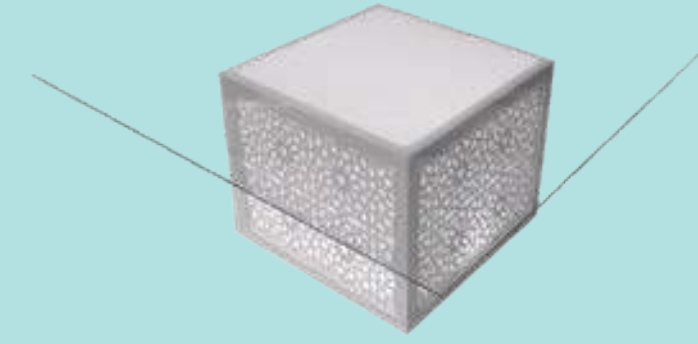

# DINING TABLES

**MIRAGE MIRROR DINING TABLE**  
L240cm • W120cm • H75cm  
Gold / Mirror  
AED 650

**MASHRABIYA ROUND DINING TABLE**  
D200cm • H76cm  
Clear Glass Table Top / White LED Lit Base  
AED 325