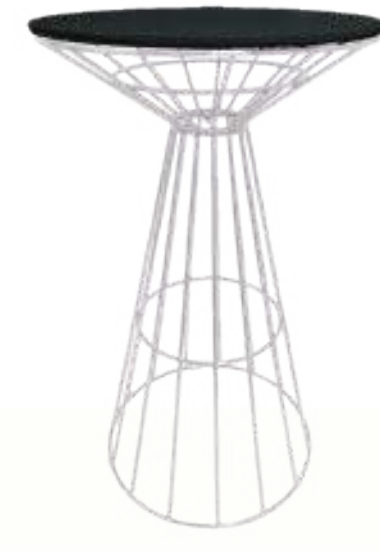

# COCKTAIL TABLES

**FONTANA GOLD COCKTAIL TABLE**  
D60cm • H105cm  
Gold Base / White Top  
AED 250

**FONTANA GOLD COCKTAIL TABLE**  
D60cm • H105cm  
Gold Base / Black Top  
AED 250

**FONTANA WHITE COCKTAIL TABLE**  
D60cm • H105cm  
White  
AED 250

**FONTANA WHITE COCKTAIL TABLE**  
D60cm • H105cm  
White Base / Black Top  
AED 250

**FONTANA BLACK COCKTAIL TABLE**  
D60cm • H105cm  
Black Base / White Top  
AED 250

**FONTANA BLACK COCKTAIL TABLE**  
D60cm • H105cm  
Black  
AED 250