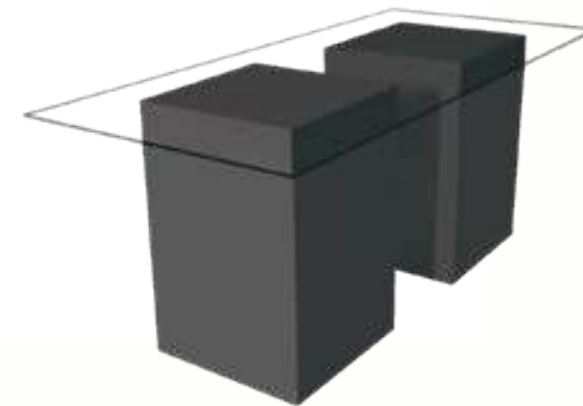

DINING TABLES

MIRAGE MIRROR DINING TABLE
L240cm • W120cm • H75cm
Gold / Mirror
AED 650

MASHRABIYA ROUND DINING TABLE
D200cm • H76cm
Clear Glass Table Top / White LED Lit Base
AED 325

MASHRABIYA SQUARE DINING TABLE
L180cm • W180cm • H75cm
Clear Glass Table Top / White LED Lit Base
AED 325

MASHRABIYA FROSTED DINING TABLE
L180cm • W180cm • H75cm
Frosted Glass Table Top / White LED Lit Base
AED 325

LE MINOU EDGE DINING TABLE
L180cm • W180cm • H75cm
Clear / White
AED 405

LE MINOU REGAL DINING TABLE
L240cm • W130cm • H75cm
Clear / White
AED 390

LE MINOU DASH DINING TABLE
L200cm • W100cm • H75cm
Clear / White
AED 265

LE MINOU VERTEX DINING TABLE
L191cm • W76cm • H75cm
Clear / White
AED 265

LE MINOU GLASS DINING TABLE
L100cm • W100cm • H75cm
Clear / White
AED 145