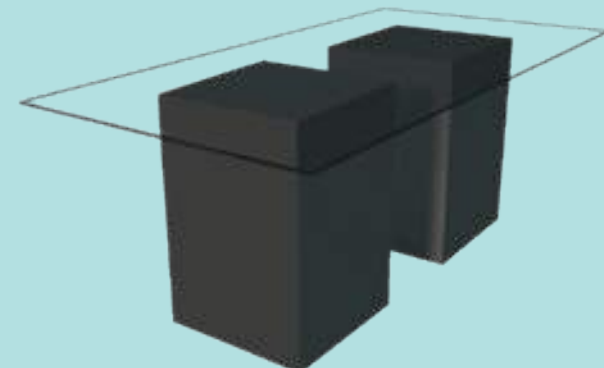

DINING TABLES

MIRAGE MIRROR DINING TABLE
L240cm • W120cm • H75cm
Gold / Mirror
AED 650

MASHRABIYA ROUND DINING TABLE
D200cm • H76cm
Clear Glass Table Top / White LED Lit Base
AED 325

MASHRABIYA SQUARE DINING TABLE
L180cm • W180cm • H75cm
Clear Glass Table Top / White LED Lit Base
AED 325

MASHRABIYA FROSTED DINING TABLE
L180cm • W180cm • H75cm
Frosted Glass Table Top / White LED Lit Base
AED 325

LE MINOU EDGE DINING TABLE
L180cm • W180cm • H75cm
Clear / White
AED 405

LE MINOU REGAL DINING TABLE
L240cm • W130cm • H75cm
Clear / White
AED 390

LE MINOU DASH DINING TABLE
L200cm • W100cm • H75cm
Clear / White
AED 265

LE MINOU VERTEX DINING TABLE
L191cm • W76cm • H75cm
Clear / White
AED 265

LE MINOU GLASS DINING TABLE
L100cm • W100cm • H75cm
Clear / White
AED 145