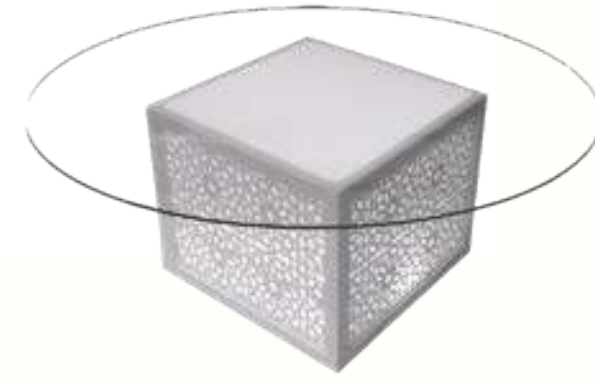

# DINING TABLES

**MIRAGE MIRROR DINING TABLE**  
L240cm • W120cm • H75cm  
Gold / Mirror  
AED 650

**MASHRABIYA ROUND DINING TABLE**  
D200cm • H76cm  
Clear Glass Table Top / White LED Lit Base  
AED 325