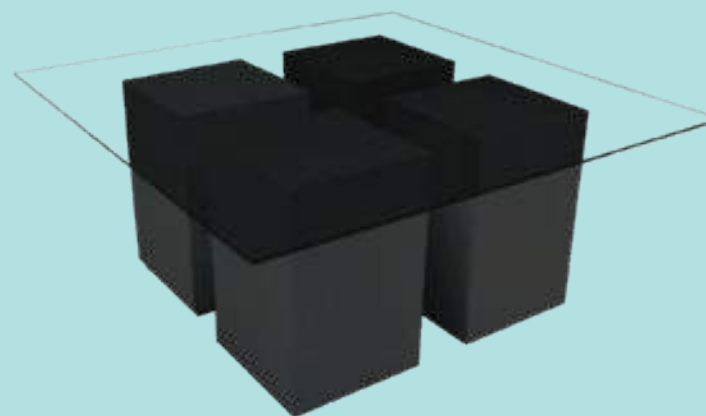

DINING TABLES

MIRAGE MIRROR DINING TABLE
L240cm • W120cm • H75cm
Gold / Mirror
AED 650

MASHRABIYA ROUND DINING TABLE
D200cm • H76cm
Clear Glass Table Top / White LED Lit Base
AED 325

MASHRABIYA SQUARE DINING TABLE
L180cm • W180cm • H75cm
Clear Glass Table Top / White LED Lit Base
AED 325

MASHRABIYA FROSTED DINING TABLE
L180cm • W180cm • H75cm
Frosted Glass Table Top / White LED Lit Base
AED 325

LE MINOU EDGE DINING TABLE
L180cm • W180cm • H75cm
Clear / White
AED 405

LE MINOU REGAL DINING TABLE
L240cm • W130cm • H75cm
Clear / White
AED 390

LE MINOU DASH DINING TABLE
L200cm • W100cm • H75cm
Clear / White
AED 265

LE MINOU VERTEX DINING TABLE
L191cm • W76cm • H75cm
Clear / White
AED 265

LE MINOU GLASS DINING TABLE
L100cm • W100cm • H75cm
Clear / White
AED 145