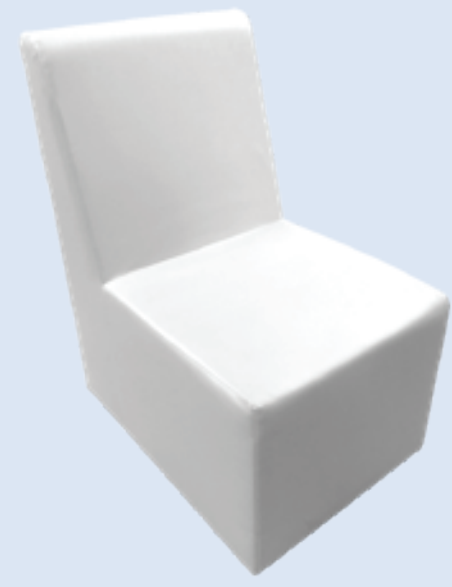

**CHELSEA L-SHAPED SOFA**  
L231cm • W241cm • 72cm • S45cm  
White Leather  
AED 495

**ARISTOCRAT SINGLE ARMCHAIR**  
L70cm • W77cm • H100c • S46cm  
White Leather  
AED 180

**ARISTOCRAT 2-SEATER SOFA**  
L124cm • W77cm • H100cm • S46cm  
White Leather  
AED 325

**ARISTOCRAT 3-SEATER SOFA**  
L178cm • W77cm • H100cm • S46cm  
White Leather  
AED 425

**CROWN ARMCHAIR**  
L96cm • W96cm • H148cm  
White Leاهر / Gold  
AED 395

**BARCELONA CHAIR**  
L78cm • W82cm • H86cm, S42cm  
White Leather  
AED 200

**CLIO SOFA**  
L180cm • W180cm • H112cm, S45cm  
White Leather  
AED 349

**CHAMELEON SINGLE CHAIR**  
L53cm • W71cm • H93cm • S45cm  
White  
AED 100

**CHAMELEON CORNER CHAIR**  
L71cm • W71cm • H93cm • S45cm  
White  
AED 100