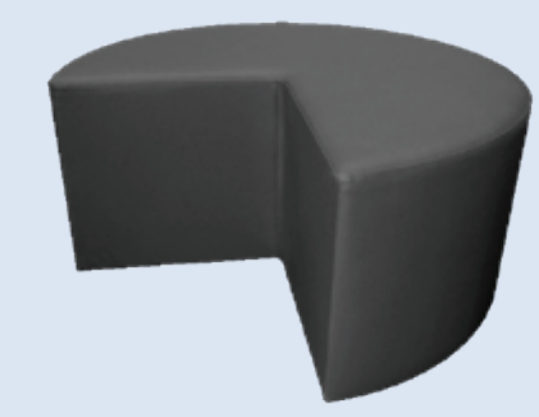

SABINE SINGLE ARMCHAIR
L86cm • W78cm • H77cm • S46cm
Black Leather
AED 150

SABINE 2-SEATER SOFA
L168cm • W78cm • H77cm • S46cm
Black Leather
AED 295

SABINE 3-SEATER SOFA
L194cm • W78cm • H77cm • S46cm
Black Leather
AED 395

SELENE 3-SEATER SOFA
L180cm • W78cm • H77cm • S46cm
Black Leather
AED 345

INDIANA DAYBED
L180cm • W80cm • H48cm
White Leather
AED 195

INDIANA DAYBED
L180cm • W80cm • H48cm
Black Leather
AED 195

ROMA MAJEURE POUFFE
L70cm • W70cm • H47cm
White
AED 90

ROMA SQUARE POUFFE
L46cm • W46cm • H49cm
White
AED 60

ROMA SQUARE POUFFE
L46cm • W46cm • H49cm
Black
AED 60

CARAVANE POUFFE
D90cm • H43cm
Red
AED 90