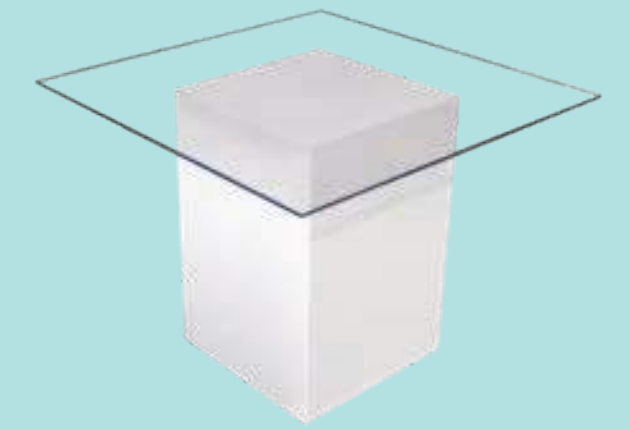

LE MINOU GLASS DINING TABLE
L100cm • W100cm • H75cm
Clear / White
AED 145