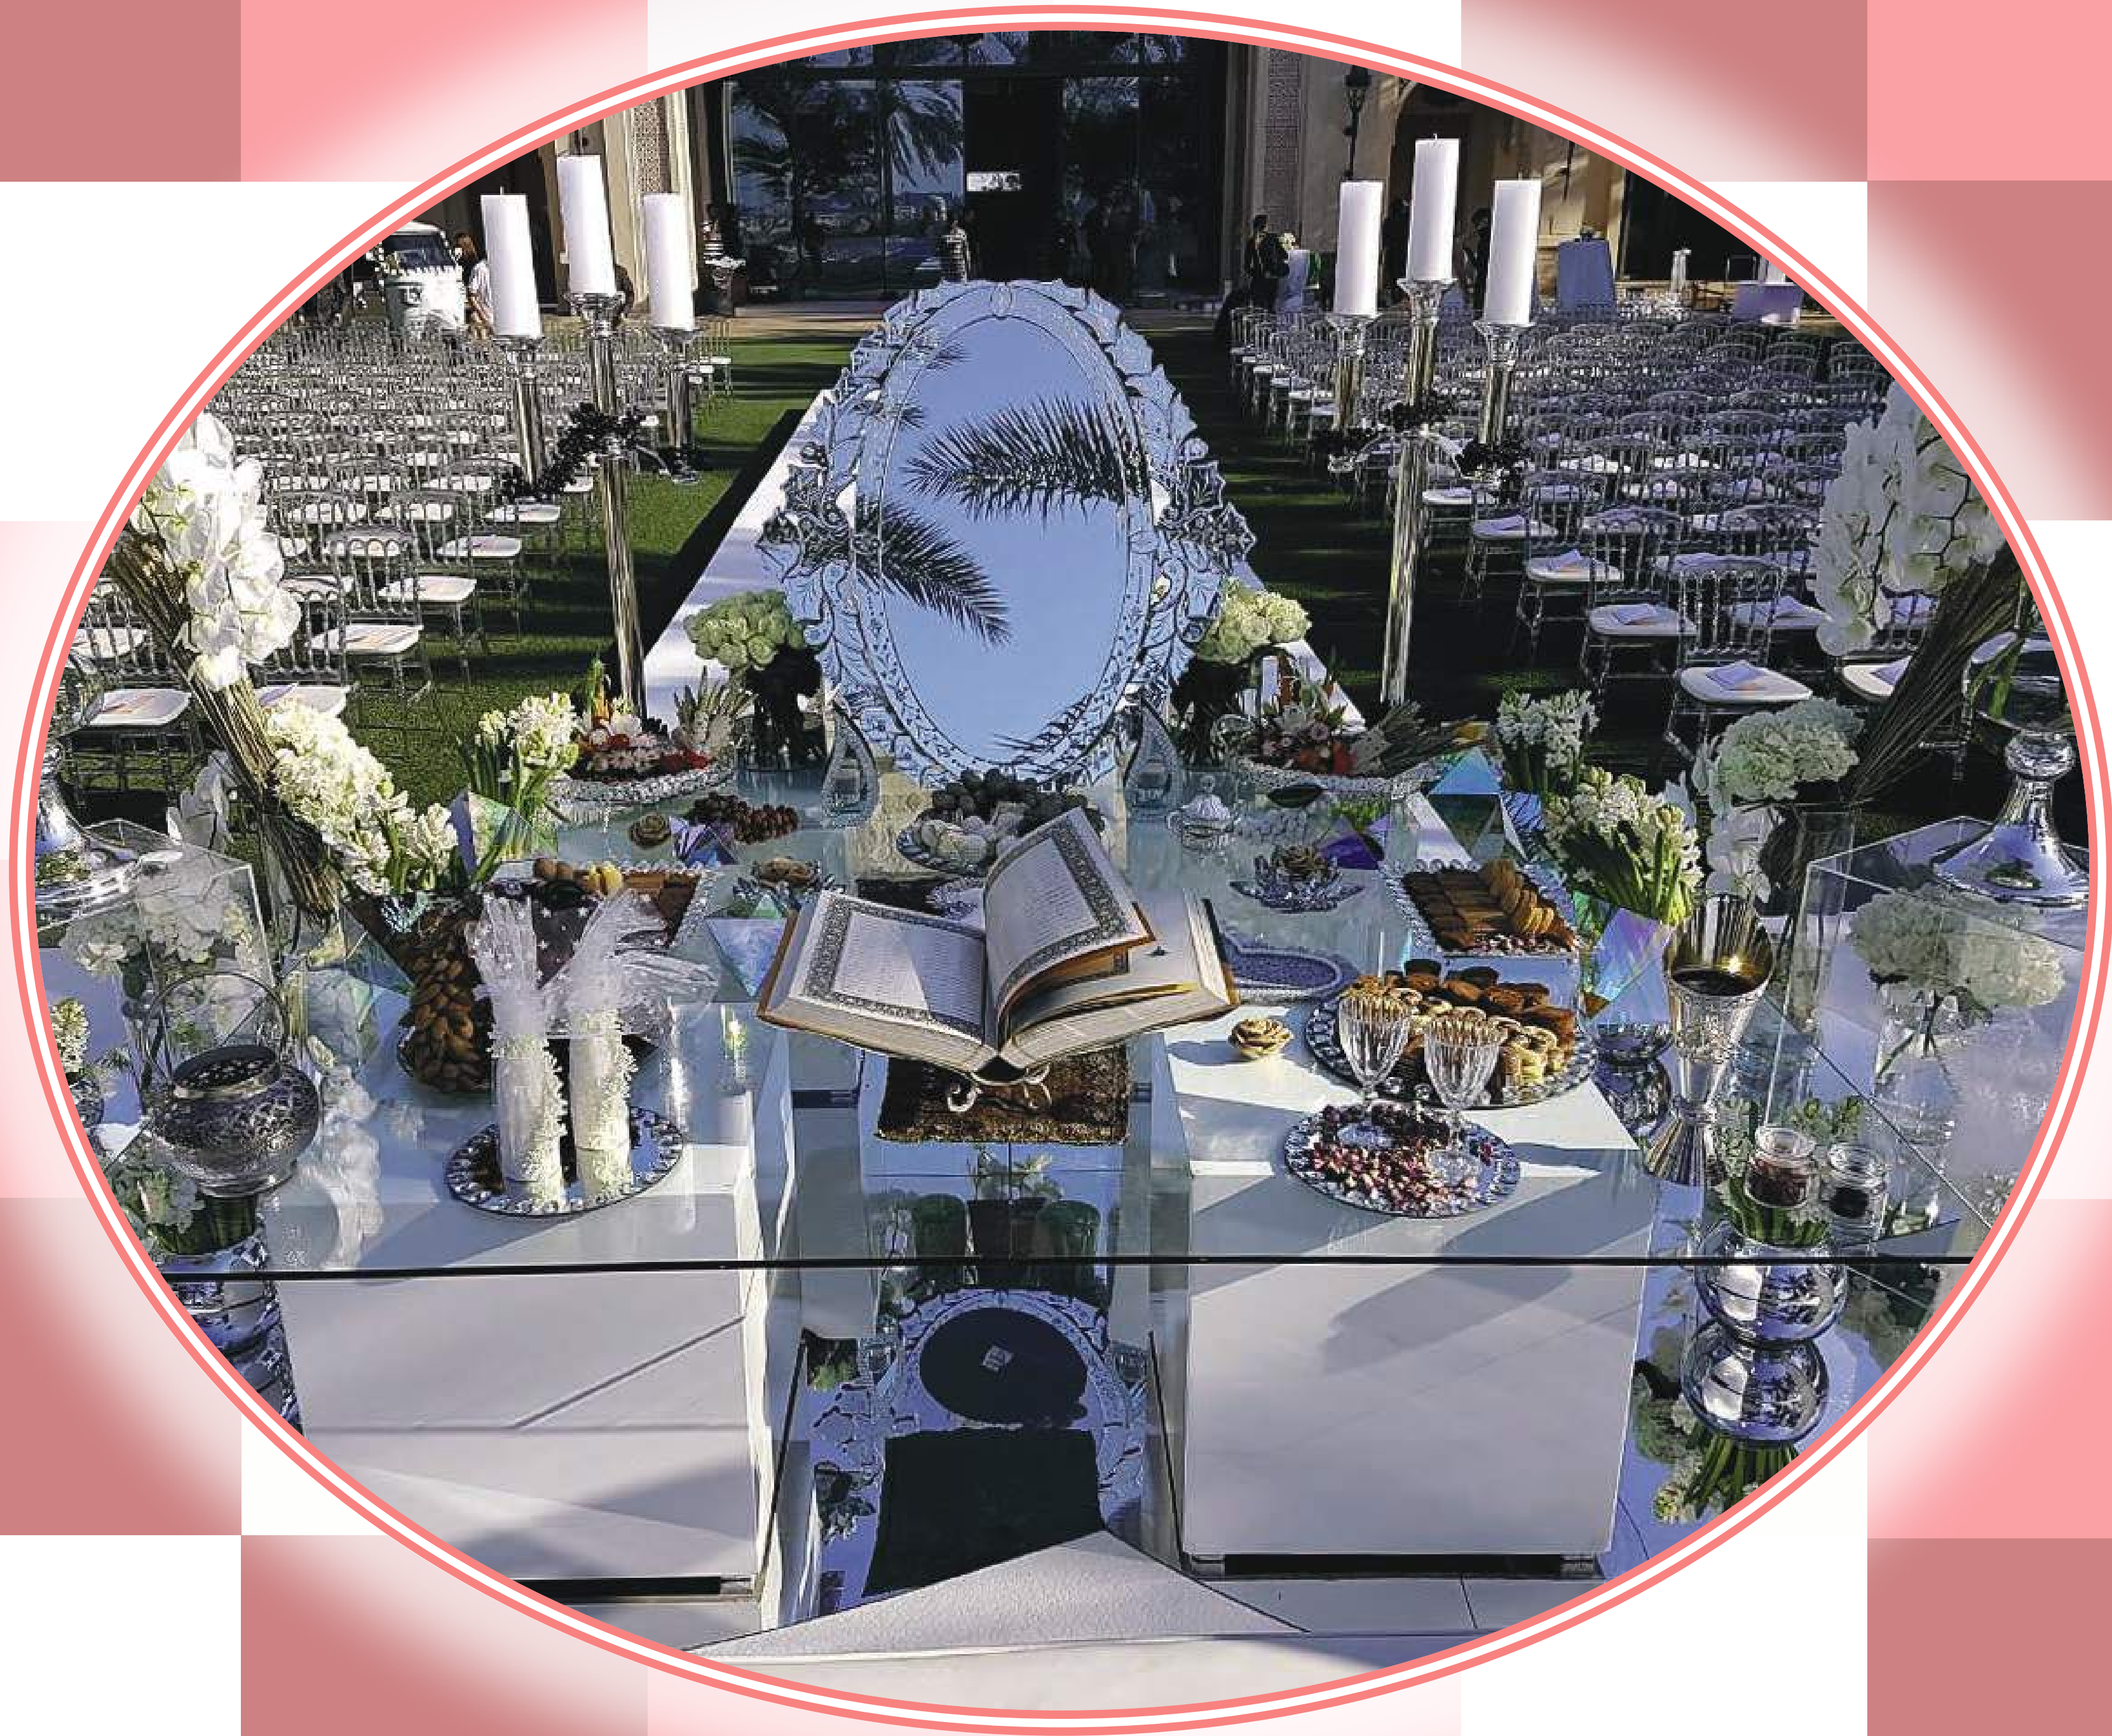

L380cm • W280cm  
 Red / Brown / Beige  
 AED 120

**ARABIC CARPET - MOSAIC**

L380cm • W280cm  
 Red / Blue / Beige  
 AED 120

**MISCELLANEOUS**

**CEO LECTERN**  
L66cm • W54cm • H103cm  
White  
AED 350

**CEO LECTERN**  
L66cm • W54cm • H103cm  
Black  
AED 350